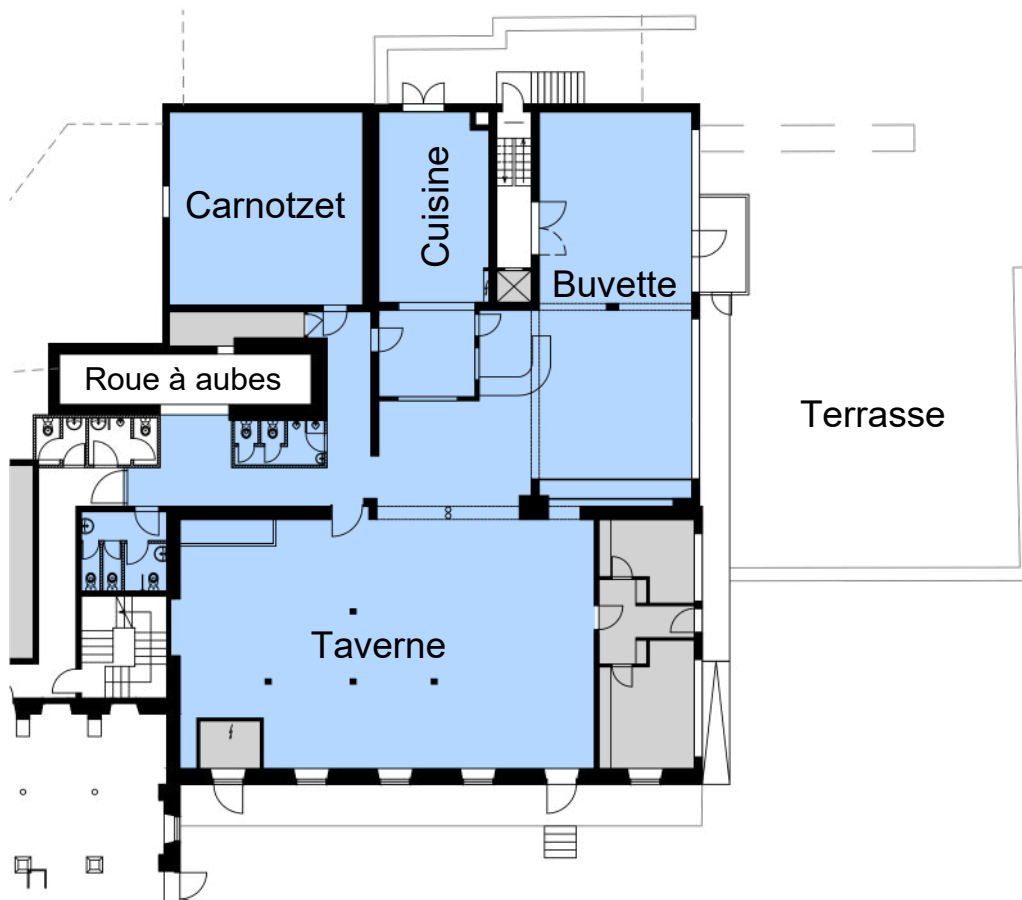

SECTEUR ÉVÉNEMENTIEL

Vos événements à Chiblins

L'ambiance chaleureuse et l'originalité du décor sont parfaites pour vos anniversaires, mariages, séminaires, assemblées, repas de famille ou d'entreprise.

Demandez nos conditions de location :
pahumbert@bluewin.ch

La Terrasse

- 70 places assises
- 400 places debout

La Taverne

- 100 places assises
- 150 places debout

La Buvette

- 35 places assises
- 70 places debout

© 2023 - Éditions du Samedi - 1266 Dullier

Route de Chiblins 5a
CH 1276 GINGINS

Tél +41 22 369 33 44
musee@musee-chiblins.ch

Nous suivre